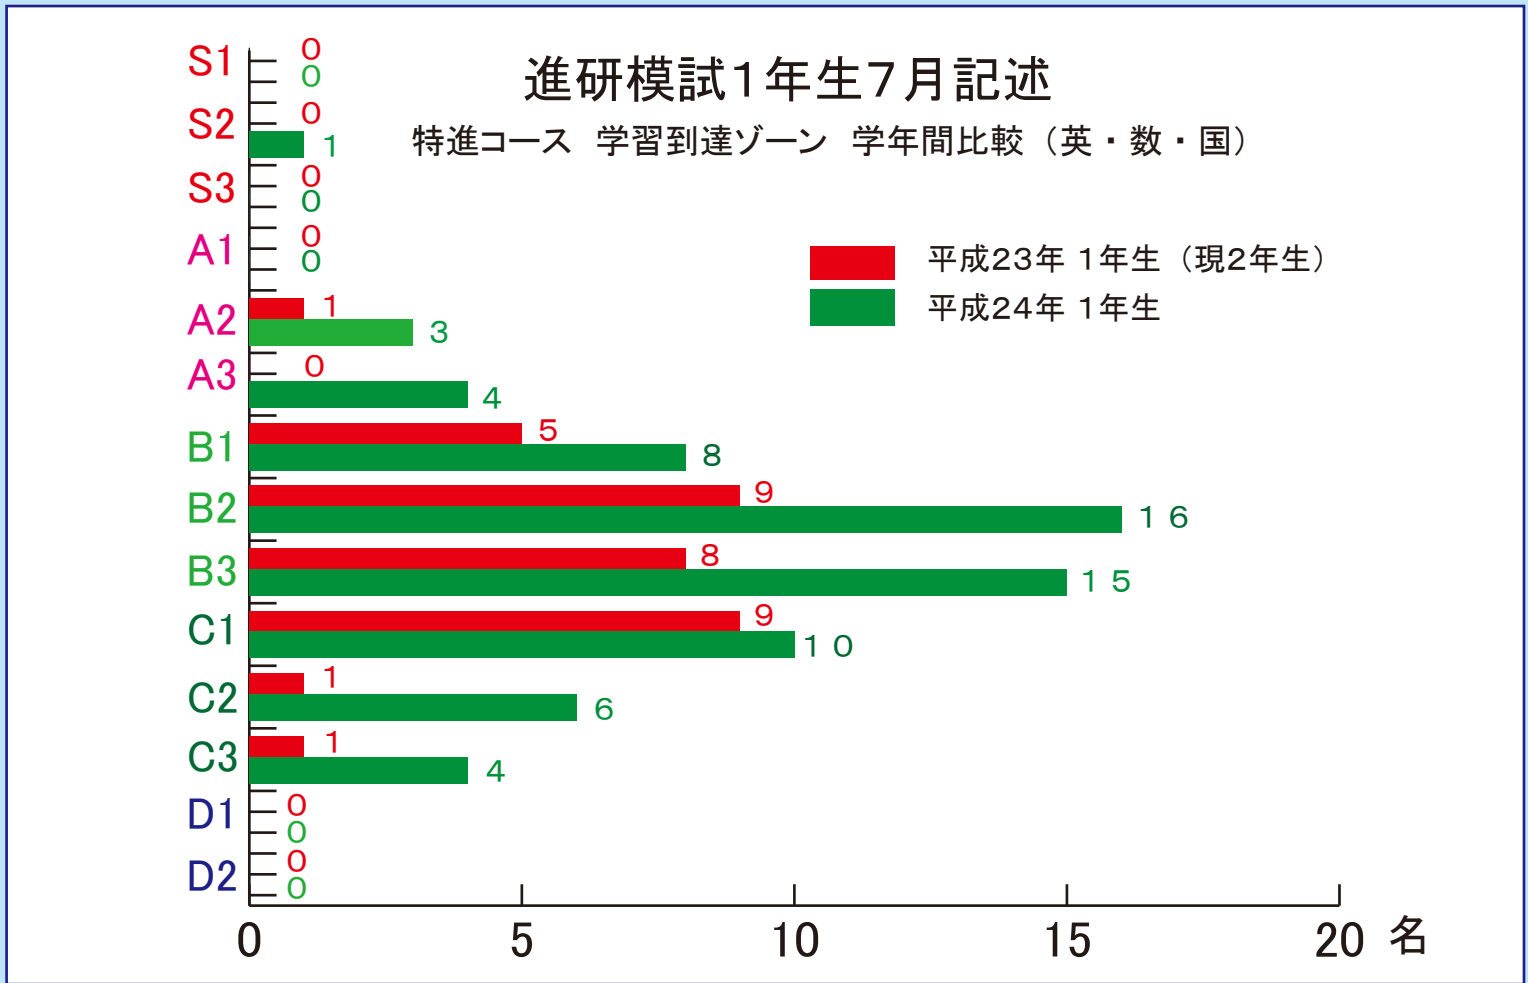

ザベリオの新しい風

模擬試験速報

学習到達ゾーン目安大学

S1	東大・医学部レベル 東京
S2	難関大レベル 東京工業・一橋・京都
S3	難関大レベル 東北・お茶の水・東京外
A1	難関大レベル 北海道・筑波・千葉・横国
A2	国公立・中堅私大レベル 埼玉・首都大
A3	国公立・中堅私大レベル 新潟・宮教
B1	国公立・中堅私大レベル 福島・山形
B2	国公立・中堅私大レベル 秋田県立
B3	4大レベル 筑波技
C1	4大レベル
C2	4大レベル
C3	4大レベル