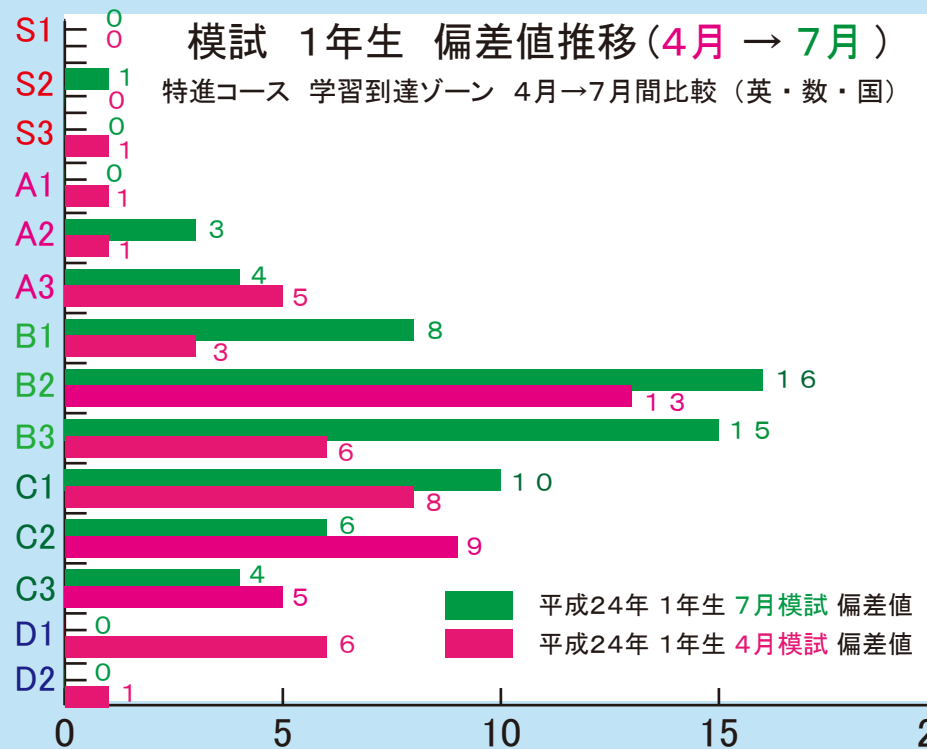

ザベリオの新しい風

模擬試験速報

学習到達ゾーン目安大学

S1	東大・医学部レベル 東京
S2	難関大レベル 東京工業・一橋・京都
S3	難関大レベル 東北・お茶の水・東京外
A1	難関大レベル 北海道・筑波・千葉・横国
A2	国公立・中堅私大レベル 埼玉・首都大
A3	国公立・中堅私大レベル 新潟・宮教
B1	国公立・中堅私大レベル 福島・山形
B2	国公立・中堅私大レベル 秋田県立
B3	4大レベル 筑波技
C1	4大レベル
C2	4大レベル
C3	4大レベル