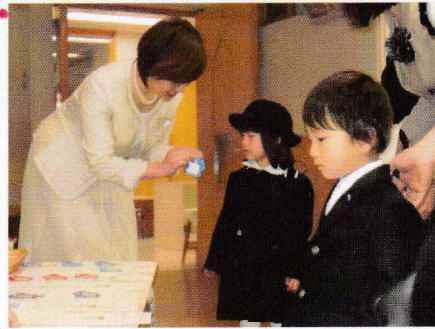

2014 ねんど START

4から8か(か)

2014 ねんど 1がき しぎょうしき

みなさん おにいさん おねえさんになりましたね。
あたらしいおともだちともなかよくあそんでくださいね。

りっはなしせいでえんちょうせんせいの
おはなしをききました。

しつきぐみ

たいようぐみ

にじぐみ

ほしぐみ

4から10か(もく) にゅうえんしき

せんせいにバッジをつけてもらって ちょっとドキドキ♡

にゅうえんしきでは

おうちのかたといっしょに

うたをうたったり、おはなしを
きいたりしました。

あしたから
げんきにあそぼうね。

4/11 (きん)